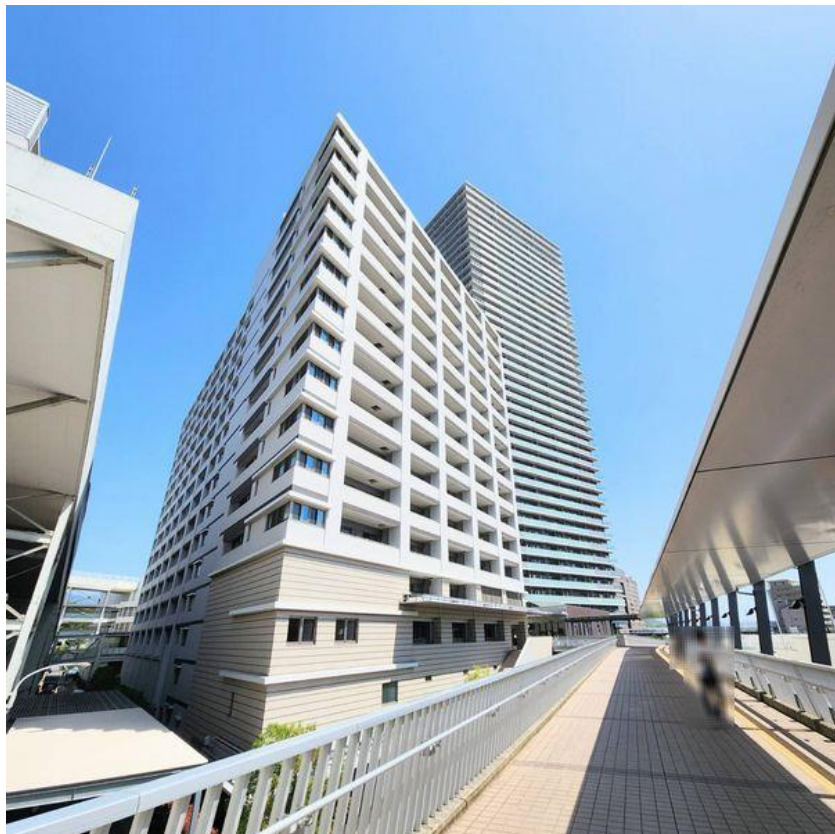

ご購入希望のお客様がおられます

ジオ高槻ミュージズEX限定

ジオ高槻ミュージズEX限定でお探しのお客様がいらっしゃいます。

■お客様ご希望条件

広さ：58㎡～68㎡

間取り：2LDK～3LDK

予算：6,000～6,500万円以内

ご売却をお考えの方は阪急阪神不動産「いしだ」まで
お気軽にお問い合わせください。