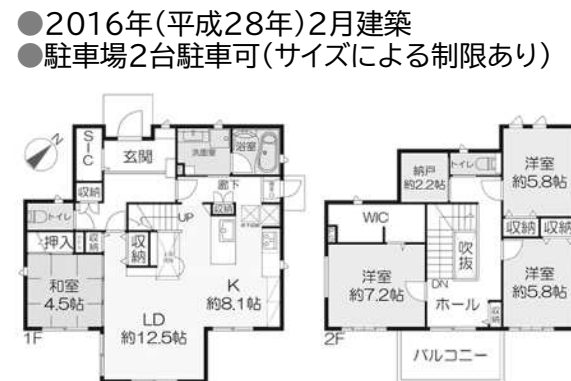

箕面市彩都栗生北7丁目

■大阪モノレール彩都線「彩都西」駅徒歩約18分

価格 **6,480** 万円

《 Webでチェック 》
右記QRコードから
写真等詳細をご確認
いただけます!

■積水ハウス施工
■太陽光発電の家

●所在地／箕面市彩都栗生北7丁目 ●交通／大阪モノレール彩都線「彩都西」駅徒歩約18分 ●土地面積／181.63㎡ ●建物面積／113.46㎡ ●構造／軽量鉄骨造2階建 ●建築／2021年（令和3年）10月 ●間取り／3LDK+SIC+パントリー ●道路／北西側公道幅員約6.0m ●私道負担／無 ●現況／空家 ●引渡／相談 ●取引態様／仲介

箕面市彩都栗生北2丁目

■大阪モノレール彩都線「彩都西」駅徒歩約17分

価格 **7,980** 万円

《 Webでチェック 》
右記QRコードから
写真等詳細をご確認
いただけます!

■パナホーム施工

●所在地／箕面市彩都栗生北2丁目 ●交通／大阪モノレール彩都線「彩都西」駅徒歩約17分 ●土地面積／197.51㎡ ●建物面積／132.97㎡ ●構造／軽量鉄骨造2階建 ●建築／2016年（平成28年）2月 ●間取り／4LDK+納戸 ●道路／北西側公道幅員約6.0m、南東側公道幅員約30.0m、北東側遊歩道幅員約5.0m ●私道負担／無 ●現況／空家 ●引渡／相談 ●取引態様／仲介