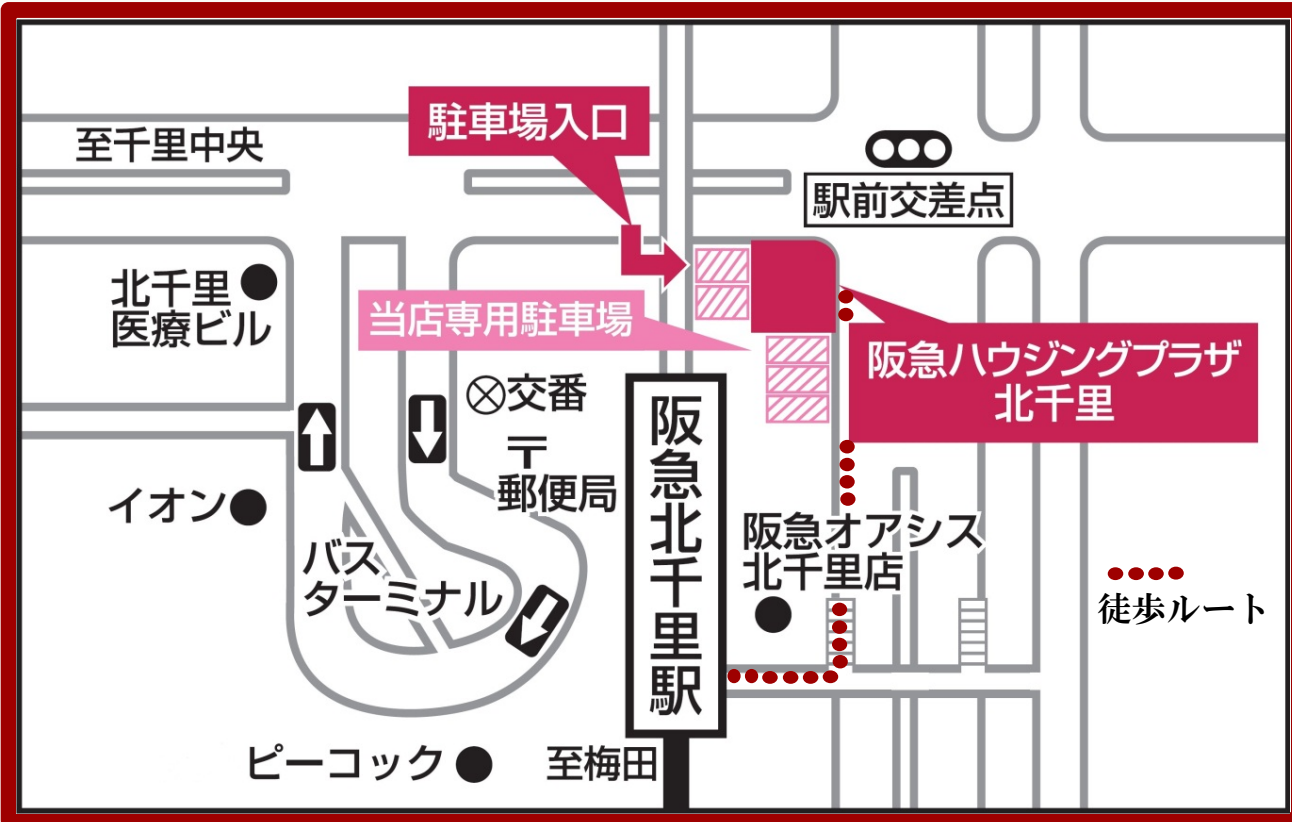

阪急不動産株式会社 阪急ハウジングプラザ北千里

店舗&専用駐車場 案内図

担 当

電車でお越しのお客様は ▶
 阪急北千里駅出口の改札を出て右手にお進みください。
 陸橋左手の階段を降りいただき、そのままお進み
 ください。

駅より
 徒歩
 約 **1** 分

車でお越しのお客様は ▶
 当店専用の駐車場をご利用ください。駐車場入口や位置が
 わかりづらい場合は、当店フリーダイヤルへお電話ください。

阪急不動産株式会社 阪急ハウジングプラザ北千里

★携帯電話からでもご利用になれます。

0120-50-8915

TEL 06-6871-5311 FAX 06-6871-5312

〒565-0874 吹田市古江台4丁目2番70号
 ●定休日/水曜日・木曜日(日・祝日も営業)